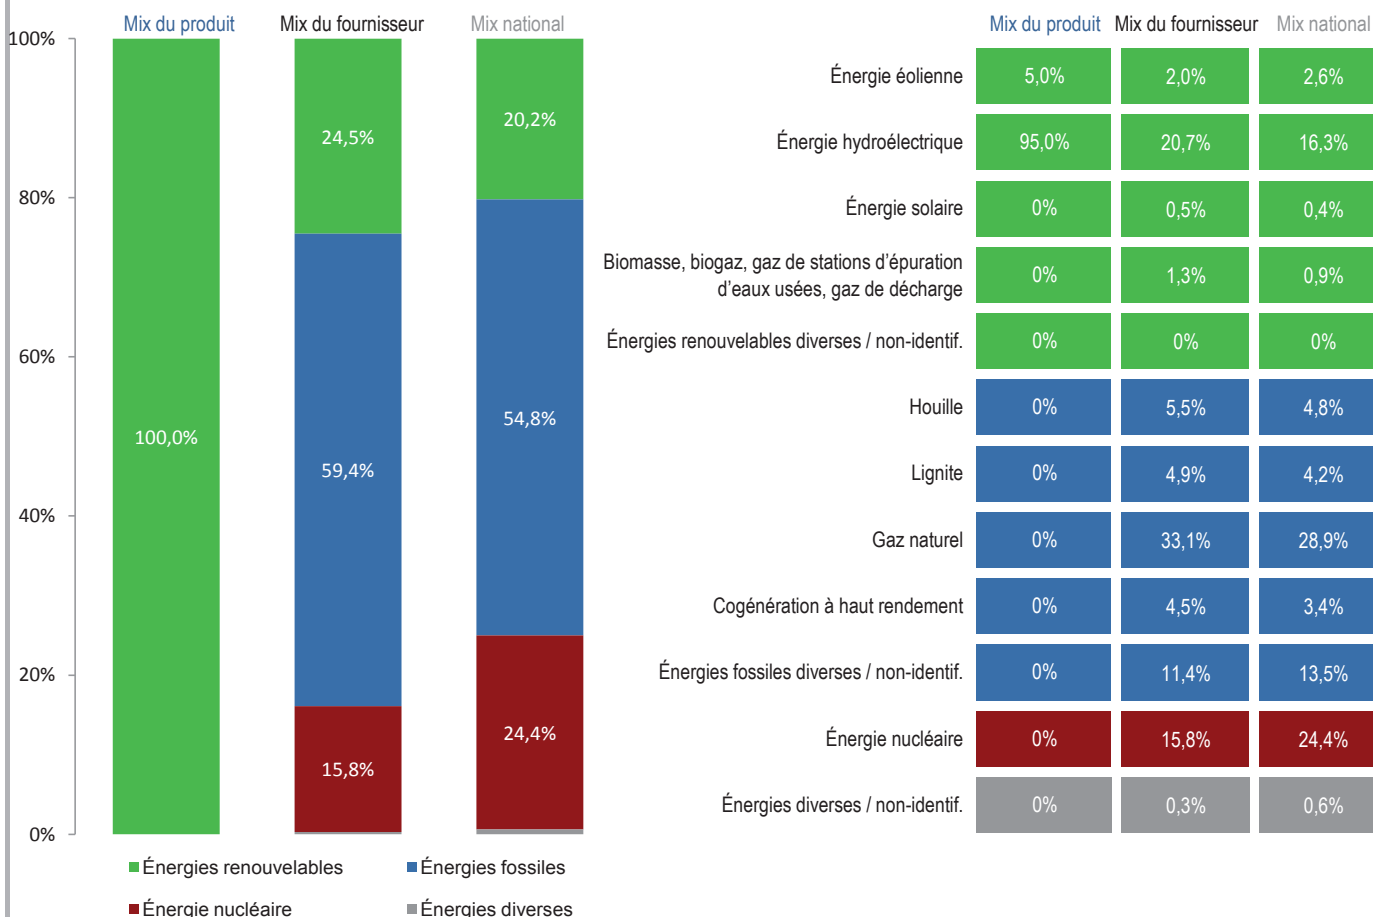

Fournisseur Steinergy S.A.

Produit naturstrom

Site internet www.steinergy.lu

Année 2011

Impact environnemental lié aux émissions de CO₂

Impact environnemental lié aux déchets radioactifs

Mix du produit composition par source d'énergie de l'électricité du produit « naturstrom ».

Mix du fournisseur composition par source d'énergie de toute l'électricité fournie par Steinergy S.A., ce qui correspond à la composition agrégée des mix des produits du fournisseur.

Mix national composition agrégée par source d'énergie de l'électricité fournie par l'ensemble des fournisseurs aux clients finals situés sur le territoire luxembourgeois.

Fournisseur Steinergy S.A.

Produit nova

Site internet www.steinergy.lu

Année 2011

Impact environnemental lié aux émissions de CO₂

Impact environnemental lié aux déchets radioactifs

Mix du produit composition par source d'énergie de l'électricité du produit « nova ».