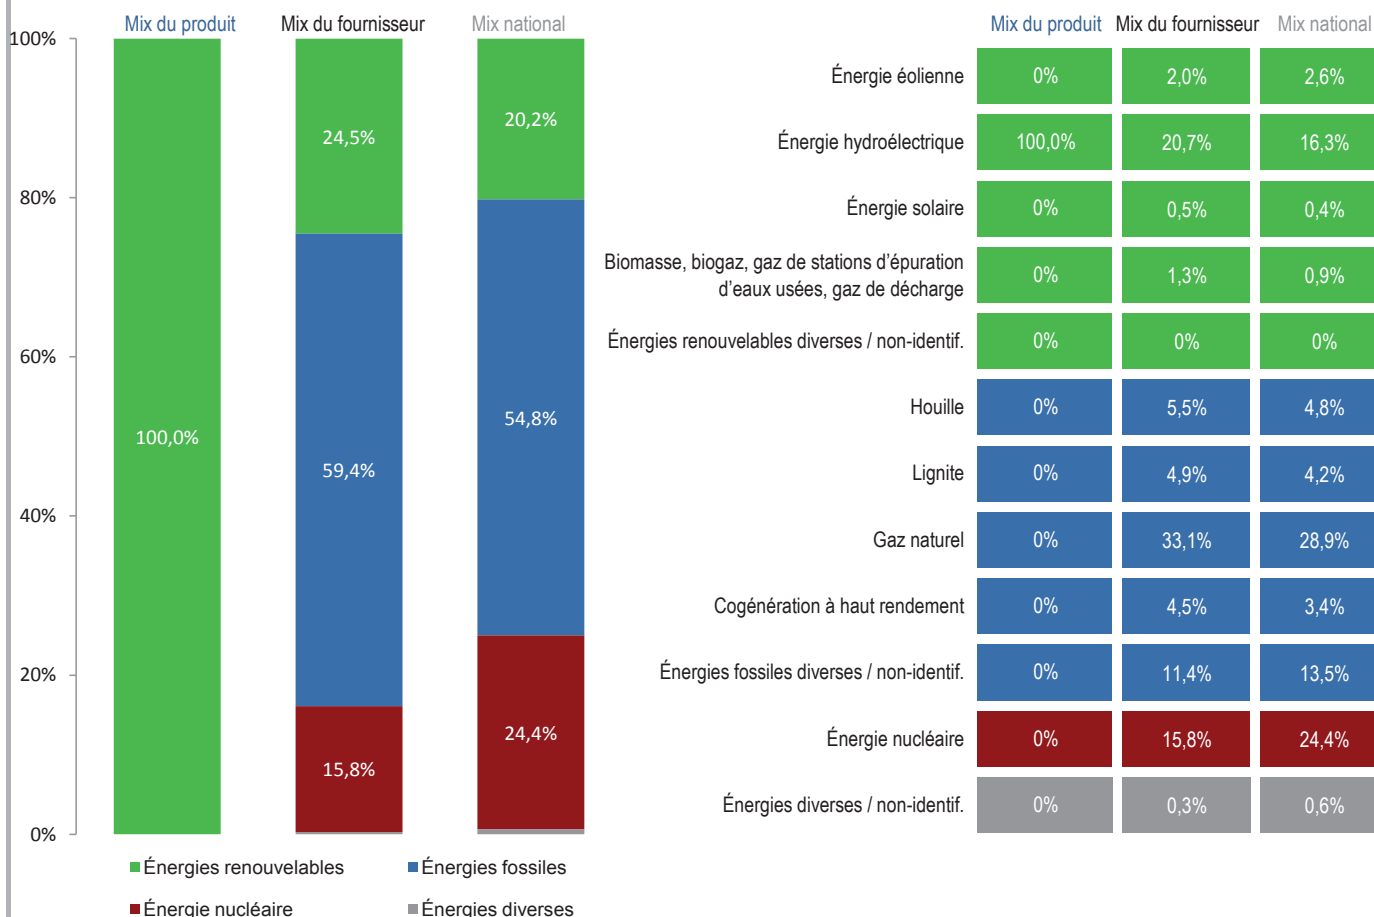

Fournisseur Steinergy S.A.

Produit naturstrom

Site internet www.steinergy.lu

Année 2011

Impact environnemental lié aux émissions de CO₂

Impact environnemental lié aux déchets radioactifs

Mix du produit composition par source d'énergie de l'électricité du produit « naturstrom ».

Mix du fournisseur composition par source d'énergie de toute l'électricité fournie par Steinergy S.A., ce qui correspond à la composition agrégée des mix des produits du fournisseur.

Mix national composition agrégée par source d'énergie de l'électricité fournie par l'ensemble des fournisseurs aux clients finals situés sur le territoire luxembourgeois.