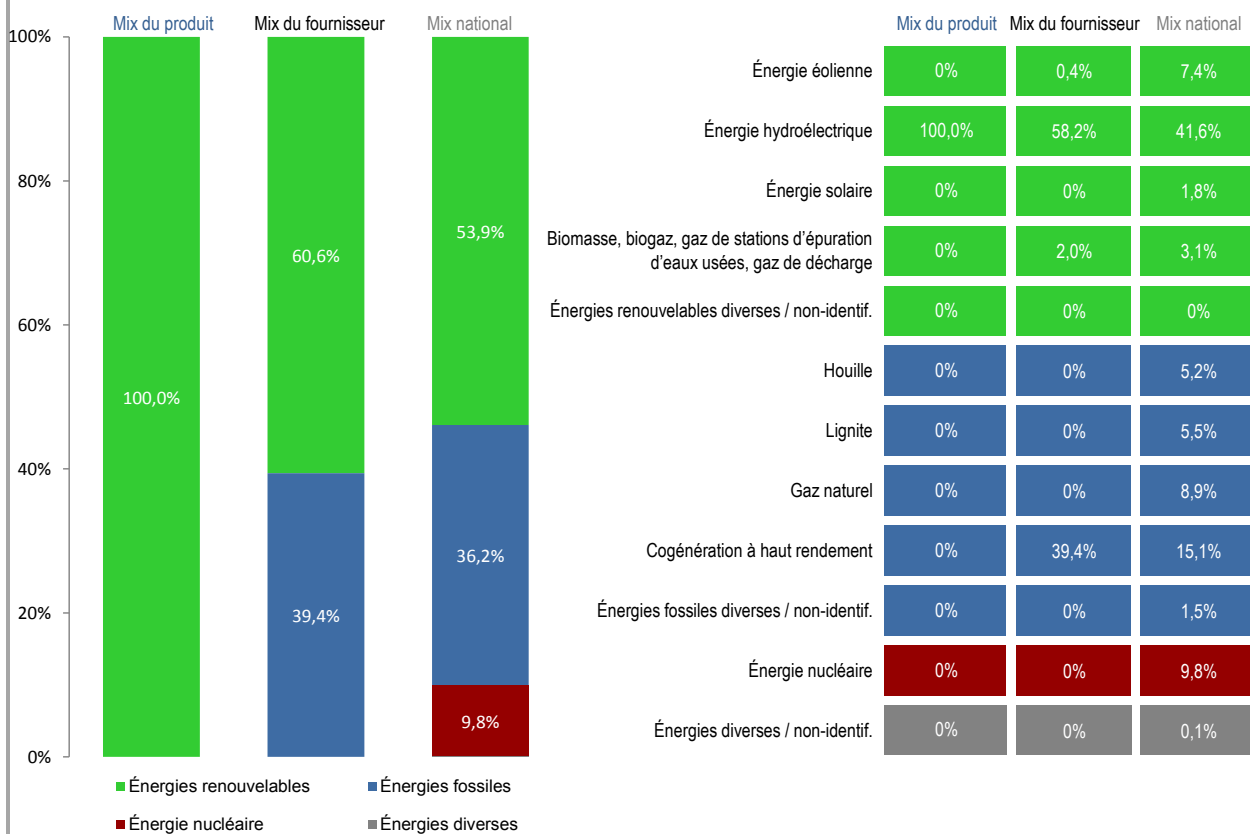

Fournisseur Steinergy

Produit naturstrom

Site internet www.stinergy.lu

Année 2017

Impact environnemental lié aux émissions de CO₂

Impact environnemental lié aux déchets radioactifs

Mix du produit composition par source d'énergie de l'électricité du produit « naturstrom ».

Mix du fournisseur composition par source d'énergie de toute l'électricité fournie par Steinergy, ce qui correspond à la composition agrégée des mix des produits du fournisseur.

Mix national composition agrégée par source d'énergie de l'électricité fournie par l'ensemble des fournisseurs aux clients finals situés sur le territoire luxembourgeois.

Fournisseur Steinergy

Produit nova naturstrom

Site internet www.stinergy.lu

Année 2017

Impact environnemental lié aux émissions de CO₂

Impact environnemental lié aux déchets radioactifs

Mix du produit composition par source d'énergie de l'électricité du produit « nova naturstrom ».