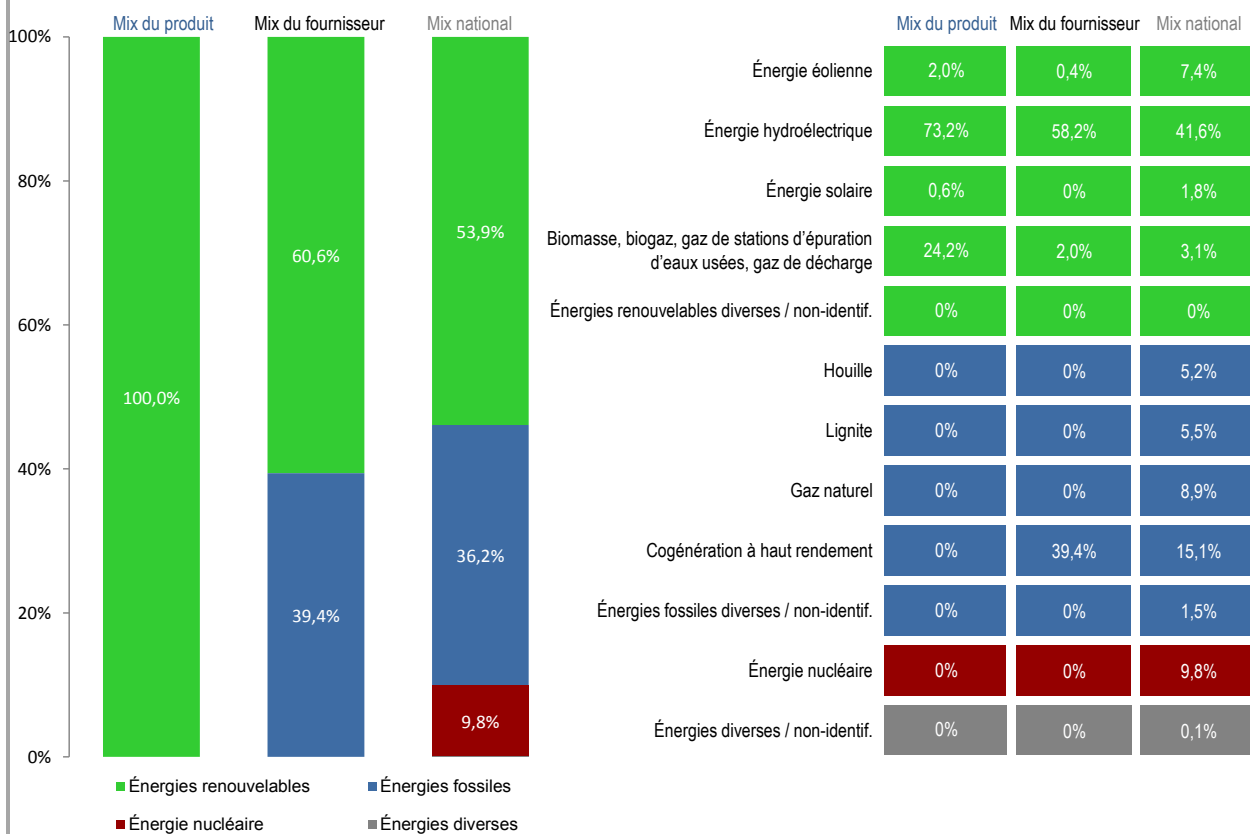

Fournisseur Steinergy

Produit naturstrom

Site internet www.stinergy.lu

Année 2017

Impact environnemental lié aux émissions de CO₂

Impact environnemental lié aux déchets radioactifs

Mix du produit composition par source d'énergie de l'électricité du produit « naturstrom ».

Mix du fournisseur composition par source d'énergie de toute l'électricité fournie par Steinergy, ce qui correspond à la composition agrégée des mix des produits du fournisseur.

Mix national composition agrégée par source d'énergie de l'électricité fournie par l'ensemble des fournisseurs aux clients finals situés sur le territoire luxembourgeois.

Fournisseur Steinergy

Produit nova naturstrom

Site internet www.stinergy.lu

Année 2017

Impact environnemental lié aux émissions de CO₂

Impact environnemental lié aux déchets radioactifs

Mix du produit composition par source d'énergie de l'électricité du produit « nova naturstrom ».